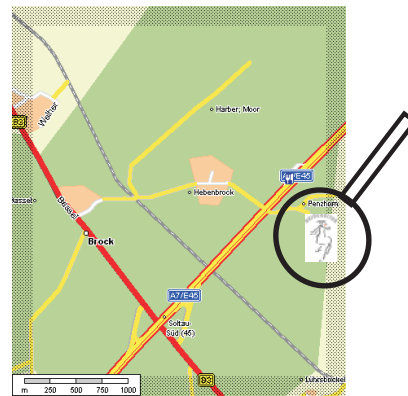

HEIDERREITER

8.9.10.2010

HIVE-BANK

M

C

FLASCH-BIER

ZEHNTPLATZ

*AB AUTOBAHNABFAHRT SOLTAU-SÜD UND STADTMITTE SOLTAU
AUSGESCHILDERT.
AUTOBAHNABFAHRT SOLTAU-SÜD, DANN RICHTUNG SOLTAU,
IN BASSEL RECHTS AB, DANN NUR NOCH GERADEAUS.*

***EINLADUNG IST NICHT AN DRITTE ÜBERTRAGBAR.
DER VERANSTALTER ÜBERNIMMT KEINE HAFTUNG
WIR WÜNSCHEN EUCH EINE PANNENFREIE ANFAHRT
MC HEIDEREITER, 29614 SOLTAU-PENZHORN, 05191 - 12412***